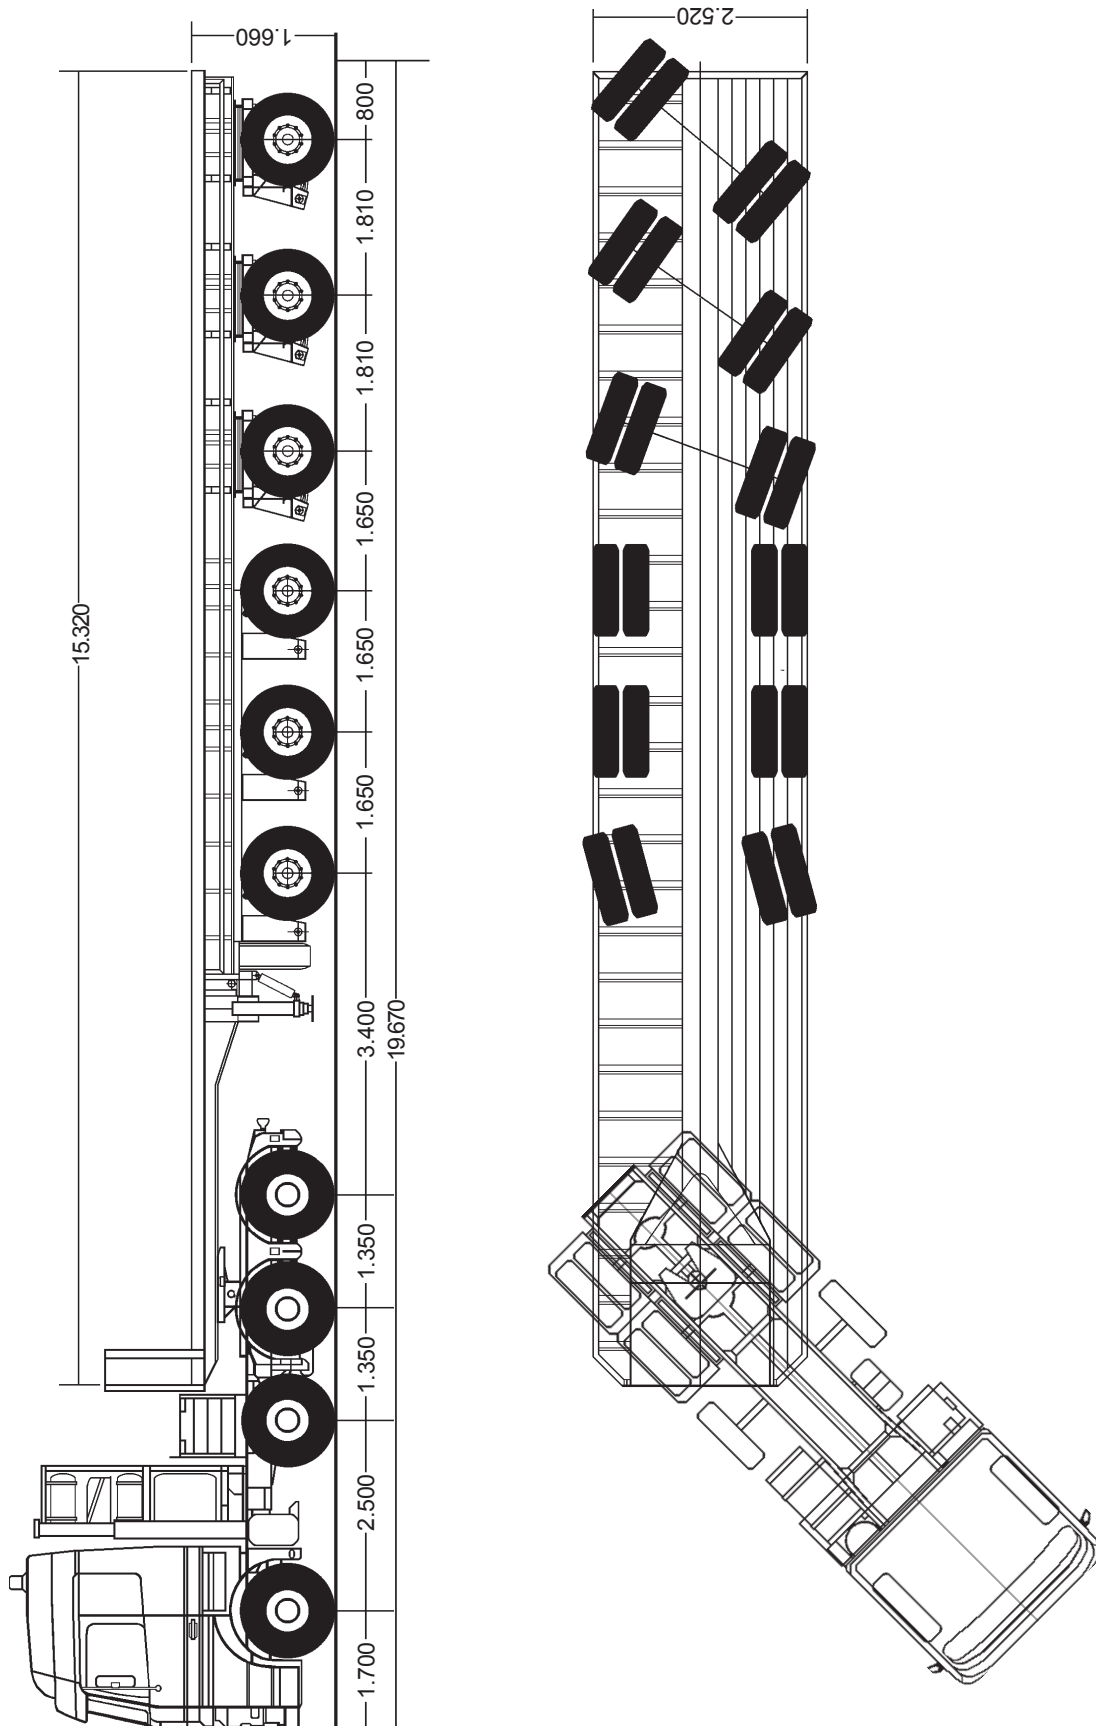

# 6-Achs Plateauauflieger

Technische Nutzlast 72.420 kg

Plateauauflieger

# 6-Achs Plateauauflieger

Technische Nutzlast 132.500 kg

Plateauauflieger