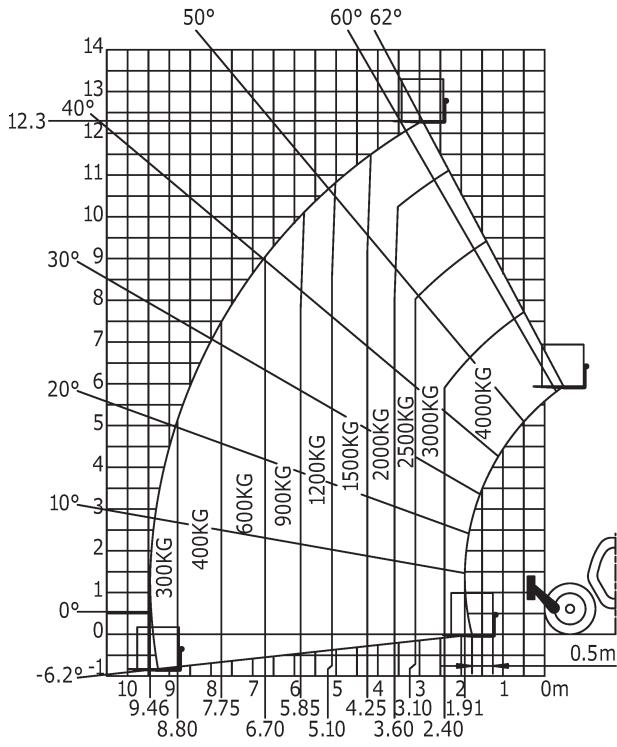

4 t Teleskopstapler

Tragfähigkeit:	4.000 kg
Eigengewicht:	10.850 kg

Maschine auf Rädern mit Gabelzinken

Maschine auf Stützen mit Gabelzinken