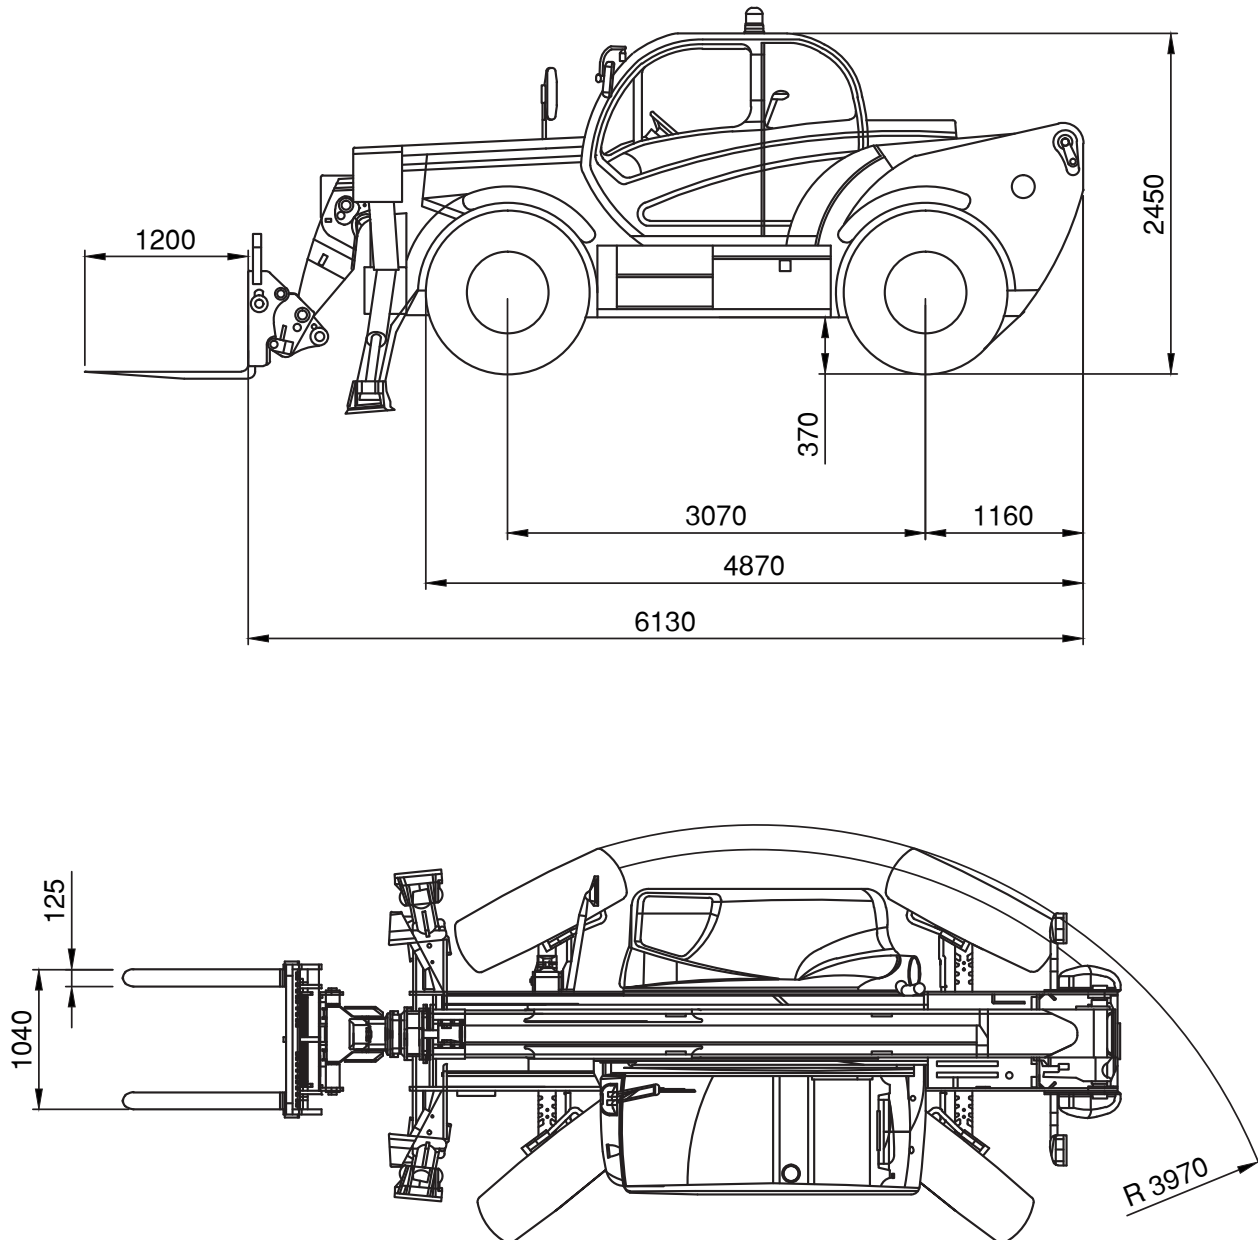

4 t Teleskopstapler

Tragfähigkeit:	4.000 kg
Eigengewicht:	10.850 kg

Maschine auf Rädern mit Gabelzinken

Maschine auf Stützen mit Gabelzinken