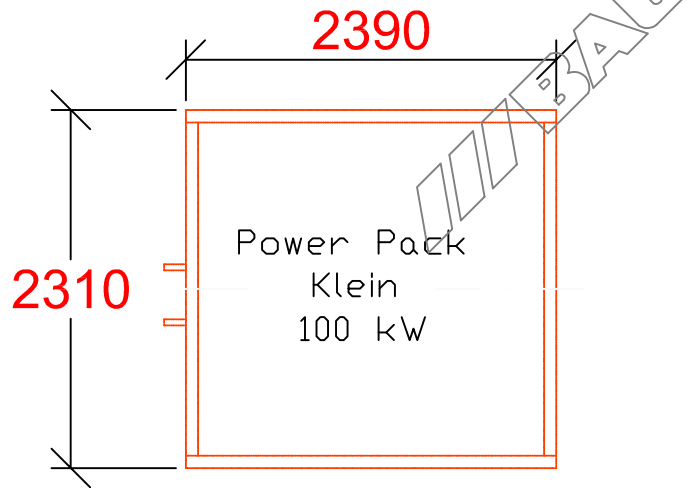

PPU (PowerPackUnit) klein  
 Eigengewicht: 4.000 kg  
 Antriebsleistung: 100 kW

PPU (PowerPackUnit) groß  
 Eigengewicht: 7.000 kg  
 Antriebsleistung: 320 kW

Diese Zeichnung ist Eigentum der Fa. V.Baumann GmbH & Co. KG und demjenigen anvertraut, dem wir sie ausgehändigt haben. Ihr Gebrauch einschl. Vervielfältigung oder Bekanntgabe an Dritte ist nur mit unserer schriftlichen Einwilligung gestattet. Zuwiderhandlung ist strafbar und macht schadenersatzpflichtig.

Für's schwerste Gut.....

REV: 0 gezeichnet: AR Datum: 22.03.2016 Maßstab: 1 : 50 Zg.-Nr.: