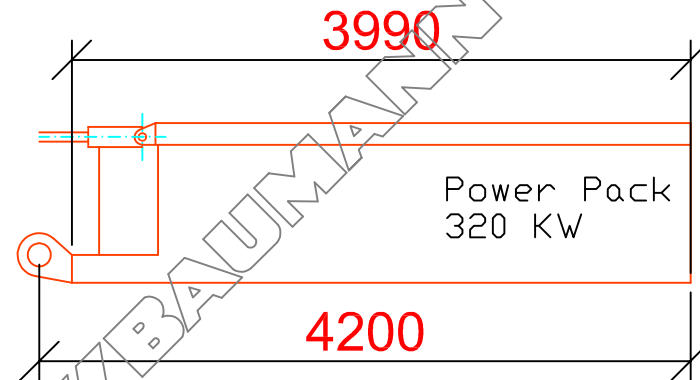

PPU (PowerPackUnit) klein  
 Eigengewicht: 4.000 kg  
 Antriebsleistung: 100 kW

PPU (PowerPackUnit) groß  
 Eigengewicht: 7.000 kg  
 Antriebsleistung: 320 kW

Diese Zeichnung ist Eigentum der Fa. V.Baumann GmbH & Co. KG und demjenigen anvertraut, dem wir sie ausgehändigt haben. Ihr Gebrauch einschl. Vervielfältigung oder Bekanntgabe an Dritte ist nur mit unserer schriftlichen Einwilligung gestattet. Zuwiderhandlung ist strafbar und macht schadenersatzpflichtig.

Für's schwerste Gut.....

REV: 0 gezeichnet: AR Datum: 22.03.2016 Maßstab: 1 : 50 Zg.-Nr.: