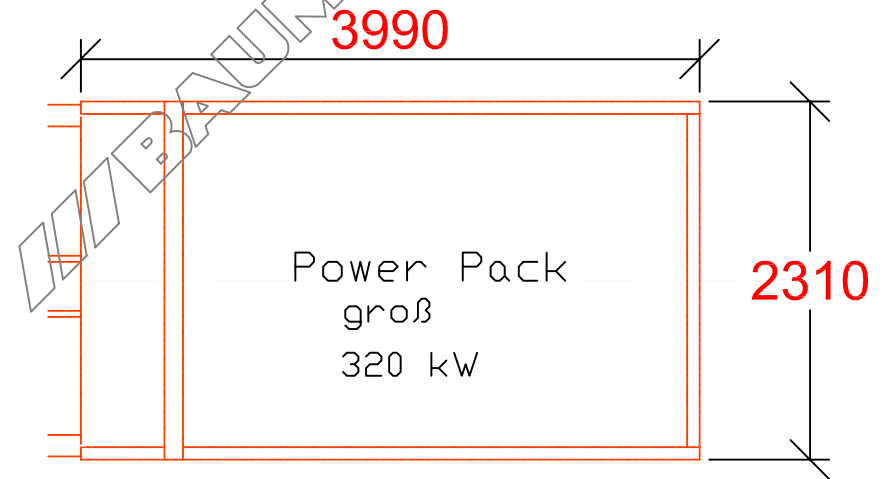

PPU (PowerPackUnit) klein  
 Eigengewicht: 4.000 kg  
 Antriebsleistung: 100 kW

PPU (PowerPackUnit) groß  
 Eigengewicht: 7.000 kg  
 Antriebsleistung: 320 kW

Diese Zeichnung ist Eigentum der Fa. V.Baumann GmbH & Co. KG und demjenigen anvertraut, dem wir sie ausgehändigt haben. Ihr Gebrauch einschl. Vervielfältigung oder Bekanntgabe an Dritte ist nur mit unserer schriftlichen Einwilligung gestattet. Zuwiderhandlung ist strafbar und macht schadenersatzpflichtig.

Für's schwerste Gut.....

REV: 0 gezeichnet: AR Datum: 22.03.2016 Maßstab: 1 : 50 Zg.-Nr.: