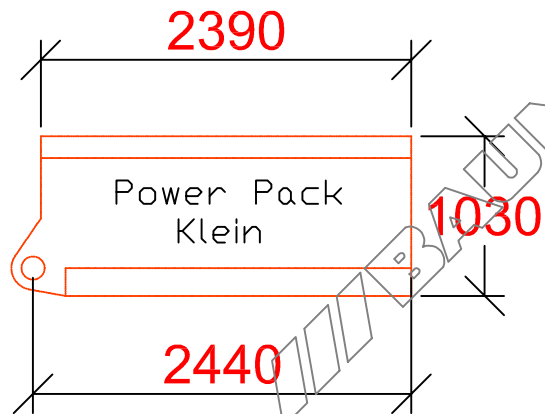

PPU (PowerPackUnit) klein  
 Eigengewicht: 4.000 kg  
 Antriebsleistung: 100 kW

PPU (PowerPackUnit) groß  
 Eigengewicht: 7.000 kg  
 Antriebsleistung: 320 kW

Diese Zeichnung ist Eigentum der Fa. V.Baumann GmbH & Co. KG und demjenigen anvertraut, dem wir sie ausgehändigt haben. Ihr Gebrauch einschl. Vervielfältigung oder Bekanntgabe an Dritte ist nur mit unserer schriftlichen Einwilligung gestattet. Zuwiderhandlung ist strafbar und macht schadenersatzpflichtig.

Für's schwerste Gut.....

REV: 0 gezeichnet: AR Datum: 22.03.2016 Maßstab: 1 : 50 Zg.-Nr.: